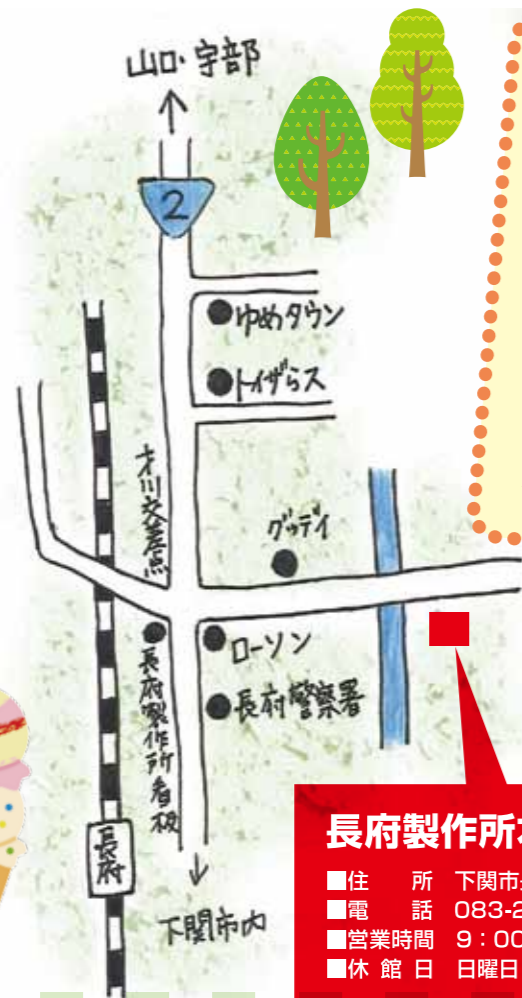

下関市方面

長府製作所本社ショールーム

- ■住所 下関市長府扇町 2-1
- ■電話 083-248-1111
- ■営業時間 9:00 ~ 17:00
- ■休館日 日曜日・祝日・夏期・年末年始

LIXIL (リクシル) 山口ショールーム

- ■住所 山口市小郡維新町 1-14
- ■電話 083-976-0860
- ■営業時間 10:00 ~ 17:00
- ■休館日 水曜日(祝日の場合は営業) 夏期・年末年始

TOTO山口ショールーム

- ■住所 山口市小郡維新町 1-1
- ■電話 0120-43-1010
- ■営業時間 10:00 ~ 17:00
- ■休館日 水曜日(祝日の場合は営業) 夏期・年末年始

タカラスタンダード山口ショールーム

- ■住所 山口市小郡給領町 2-17
- ■電話 083-973-5531
- ■営業時間 10:00 ~ 17:00
- ■休館日 お盆・年末年始を除いて年中無休